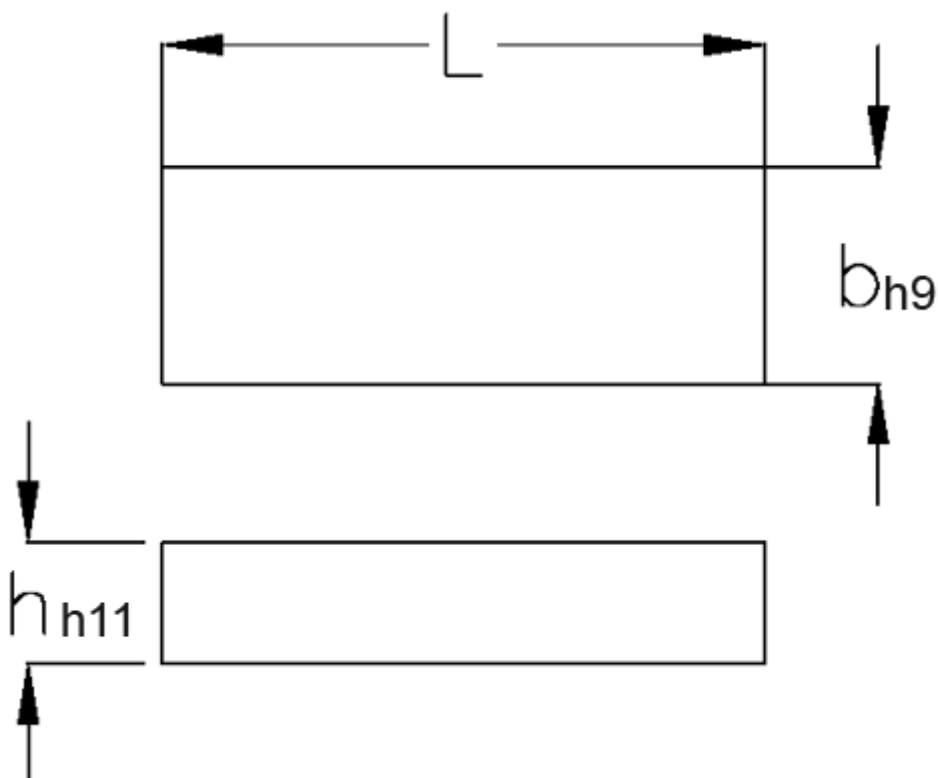

Varenummer: 0906161063

Beskrivelse: KLEE Pasfedre B 16x10x63 DIN 6885

Mål

b = 16

h = 10

L = 63

Tolerance b = 0.043

Tolerance h = 0.090

Tolerance L = -0,3